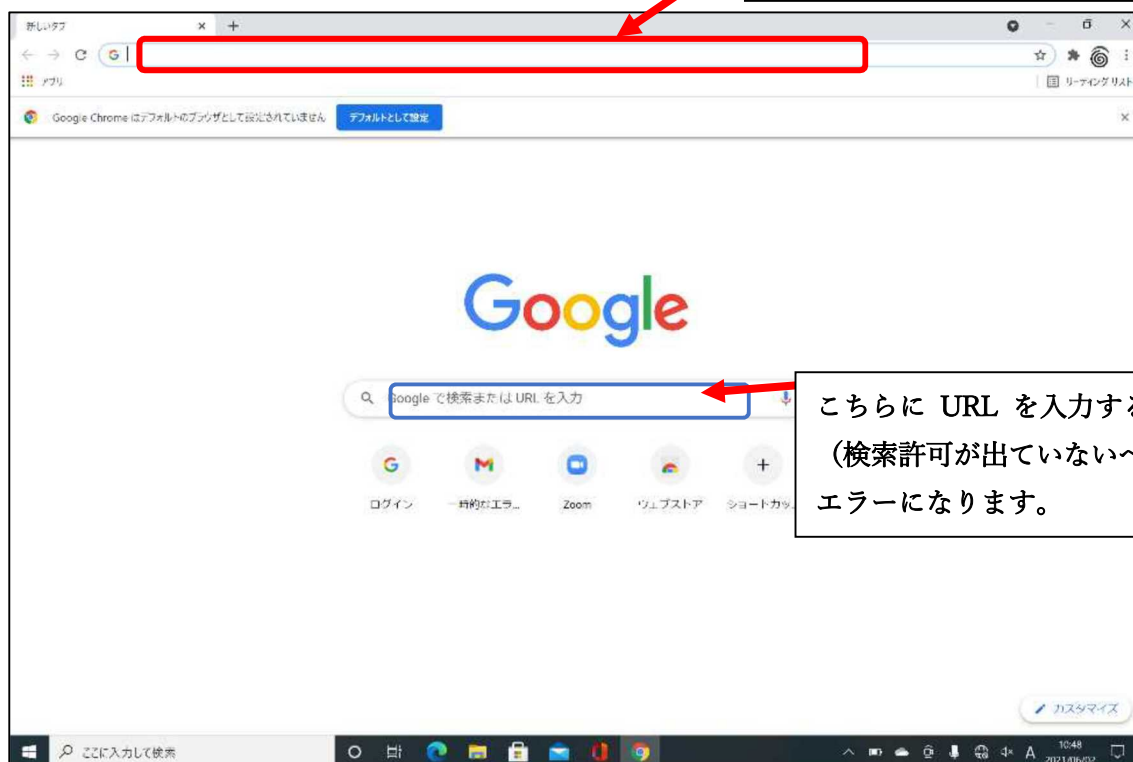

令和3年度第2回就学前教育・家庭教育講演会「幼児教育施設における保護者支援」

講師：茨城大学人文社会科学部 准教授 金丸 隆太 氏

※この動画は、令和3年12月13日に茨城県私立幼稚園・認定こども園連合会と共催で行ったオンライン講演会の講義を収録したものです。

動画視聴用 URL

<https://youtu.be/MZluzGXYF3U>

接続方法（次のいずれかをお試しください）

- ・青字の URL の上でタッチパネルの方はタップ、または「Ctrl キー」を押しながらクリックして接続
- ・QR コードで接続
- ・青字の URL をコピーしてブラウザの URL 欄に貼り付け、接続（「検索」を選ぶと接続しません）

【よくある接続のトラブル】

対応例

「URL を入力したのに、ページに繋がらない」

URL を入力して接続する際は、こちら画面上部の URL 表示欄にコピー貼り付けまたは入力してください。

こちらに URL を入力すると、限定公開（検索許可が出ていないページ）のため、エラーになります。